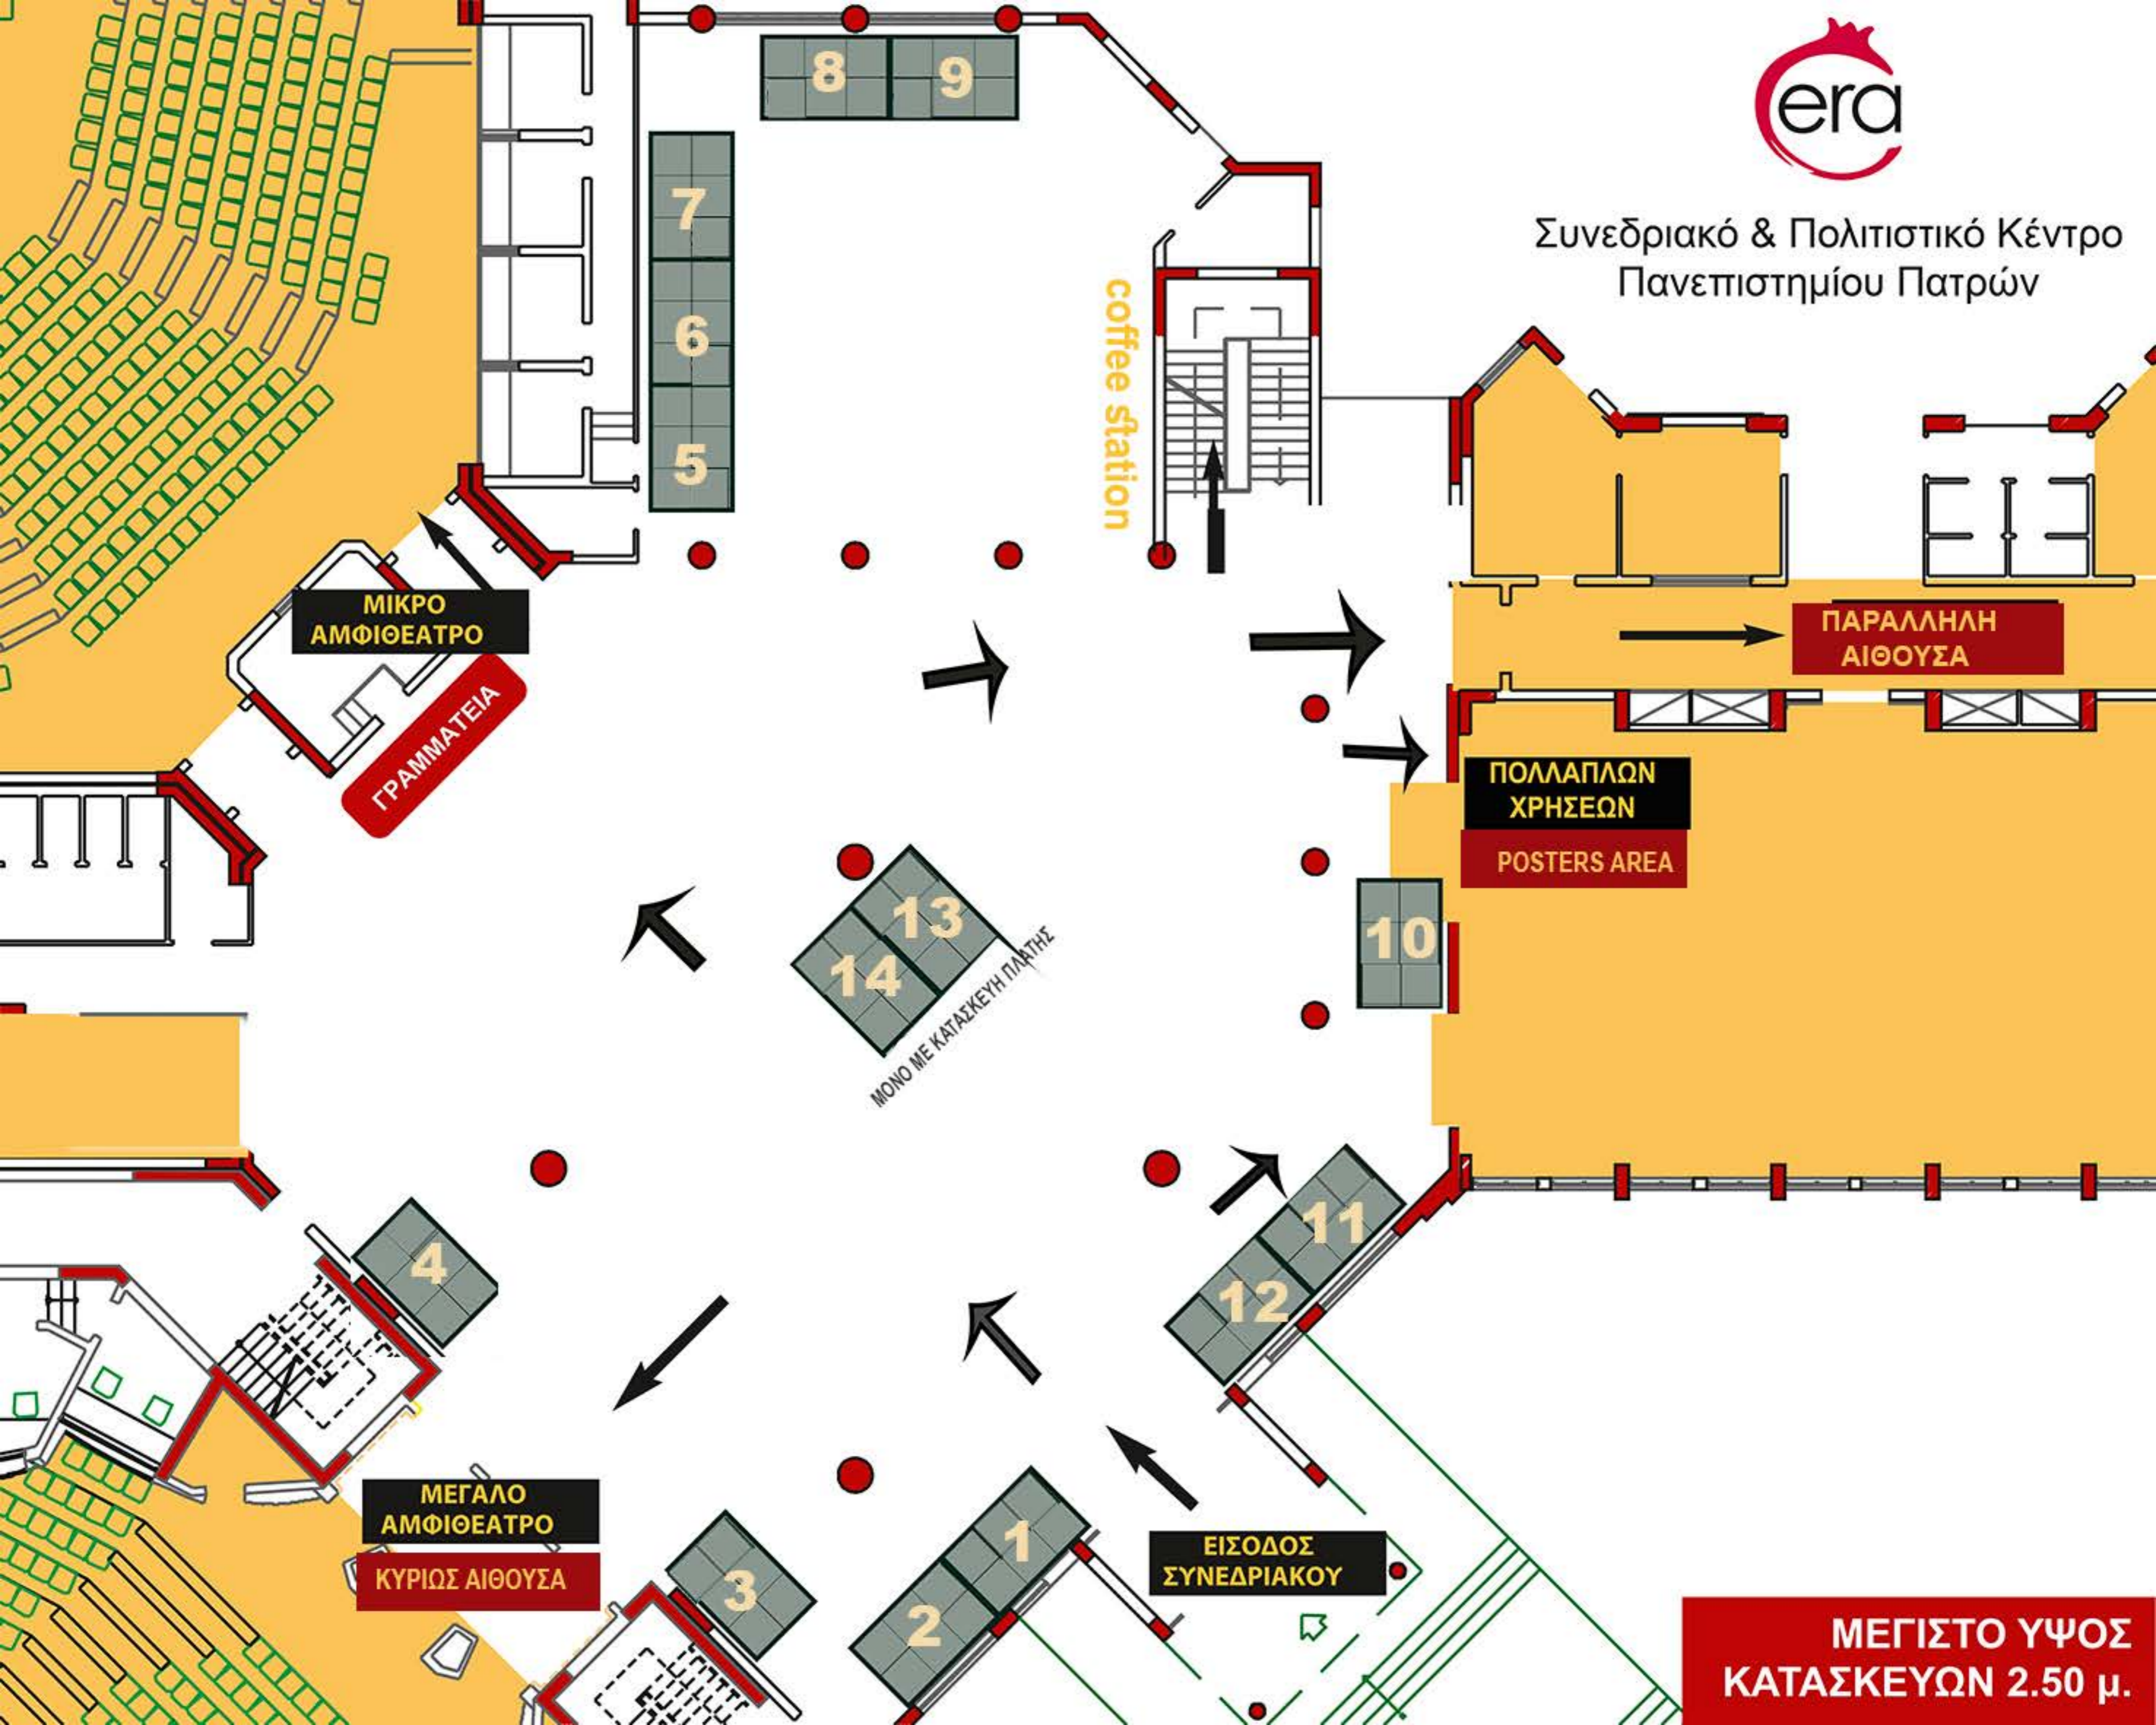

Συνεδριακό & Πολιτιστικό Κέντρο
Πανεπιστημίου Πατρών

ΜΙΚΡΟ
ΑΜΦΙΘΕΑΤΡΟ

ΓΡΑΜΜΑΤΕΙΑ

coffee station

ΠΑΡΑΛΛΗΛΗ
ΑΙΘΟΥΣΑ

ΠΟΛΛΑΠΛΩΝ
ΧΡΗΣΕΩΝ
POSTERS AREA

14 13
14 13
ΜΟΝΟ ΜΕ ΚΑΤΑΣΚΕΥΗ ΠΑΤΗΣ

ΜΕΓΑΛΟ
ΑΜΦΙΘΕΑΤΡΟ
ΚΥΡΙΩΣ ΑΙΘΟΥΣΑ

ΕΙΣΟΔΟΣ
ΣΥΝΕΔΡΙΑΚΟΥ

ΜΕΓΙΣΤΟ ΥΨΟΣ
ΚΑΤΑΣΚΕΥΩΝ 2.50 μ.